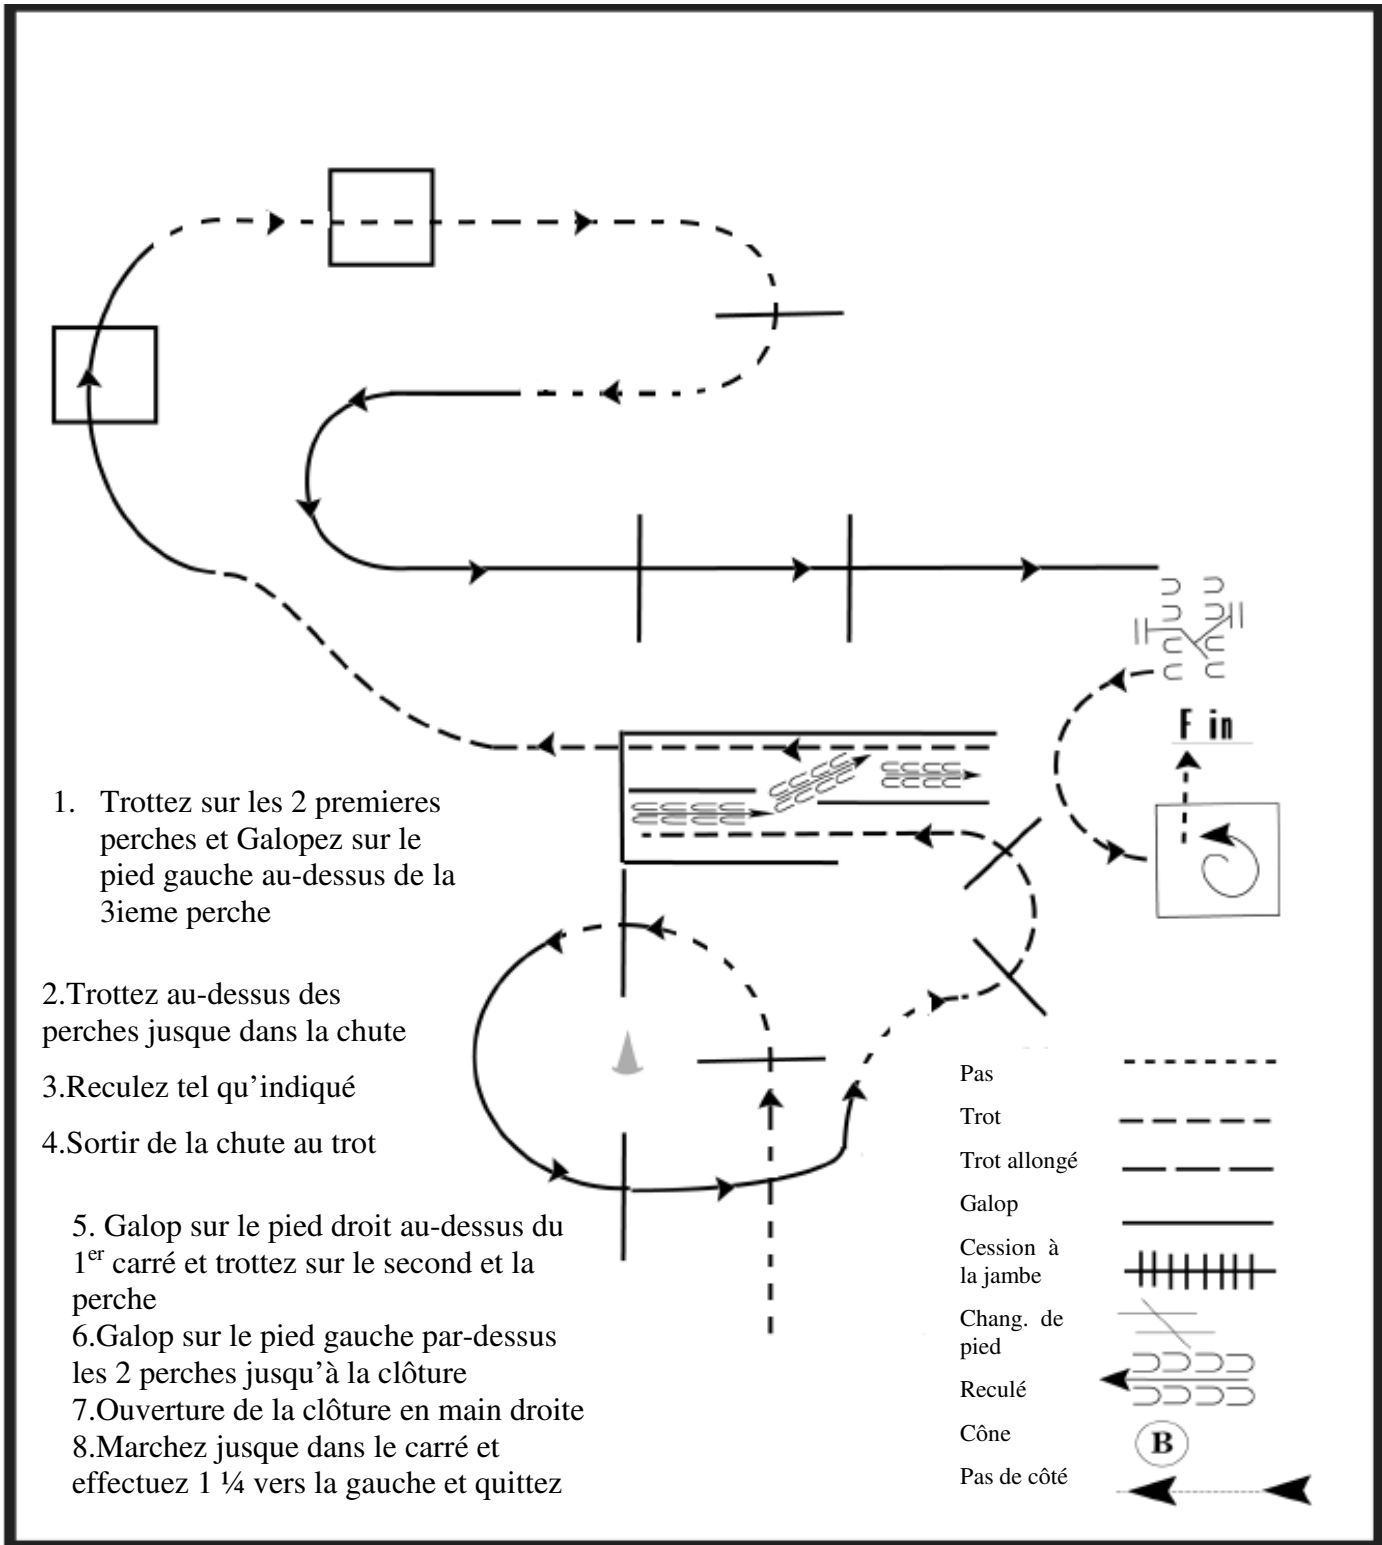

OBSTACLES

Adulte, 14-18 ans, Débutants

Préparé par : Hélène Perreault

Juge Performance Western CQ

Juge EXCA/ACEQ

Entraîneur spécialiste (niveau 2) CQ/CH