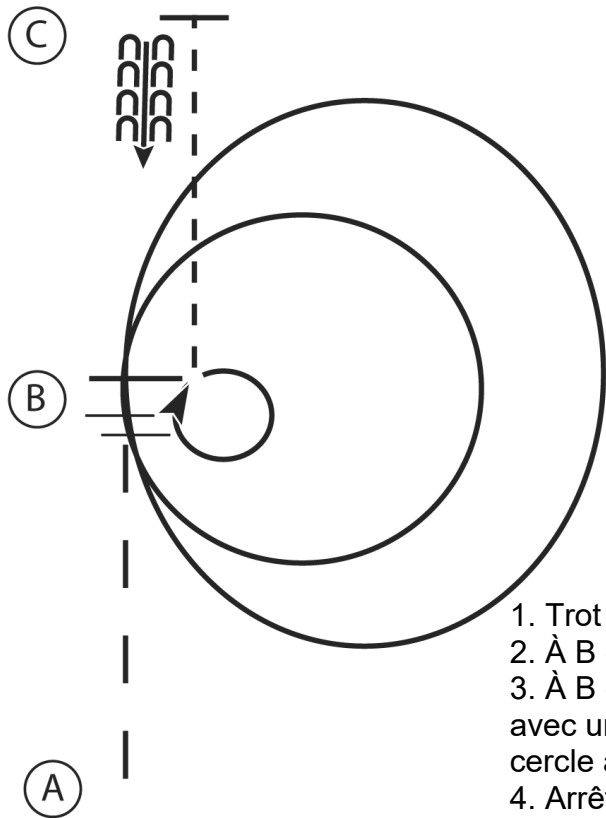

APEM 4 AOUT 2018

Equit Western Adulte-Omnium

Show Date: 08-04-2018

w w w . H o r s e S h o w P a t t e r n s . c o m

w w w . H o r s e S h o w P a t t e r n s . c o m

1. Extend the jog A to B
2. At B lope a circle to the right on the left lead
3. At B change leads and continue with speed in a circle to the right
4. Stop at B and perform a 360 to the right
5. Jog B to C
6. Stop at C and back 4 steps

1. Trot allongé de A à B
2. À B cercle à droite sur le pied gauche
3. À B changement de pied et continuer avec une augmentation de vitesse dans un cercle à droite
4. Arrêt à B et faite un 360 à droite
5. Trot de B à C
6. Arrêt à C et reculer 4 pas

Walk
Jog	-----
Extended Jog	-----
Lope	—————
Leg Yield	
Lead Change	↘
Back	←←←←
Marker	(B)
Sidepass	←←←←

[WH/3-14]

Pattern Provided by:

Chantal Seers