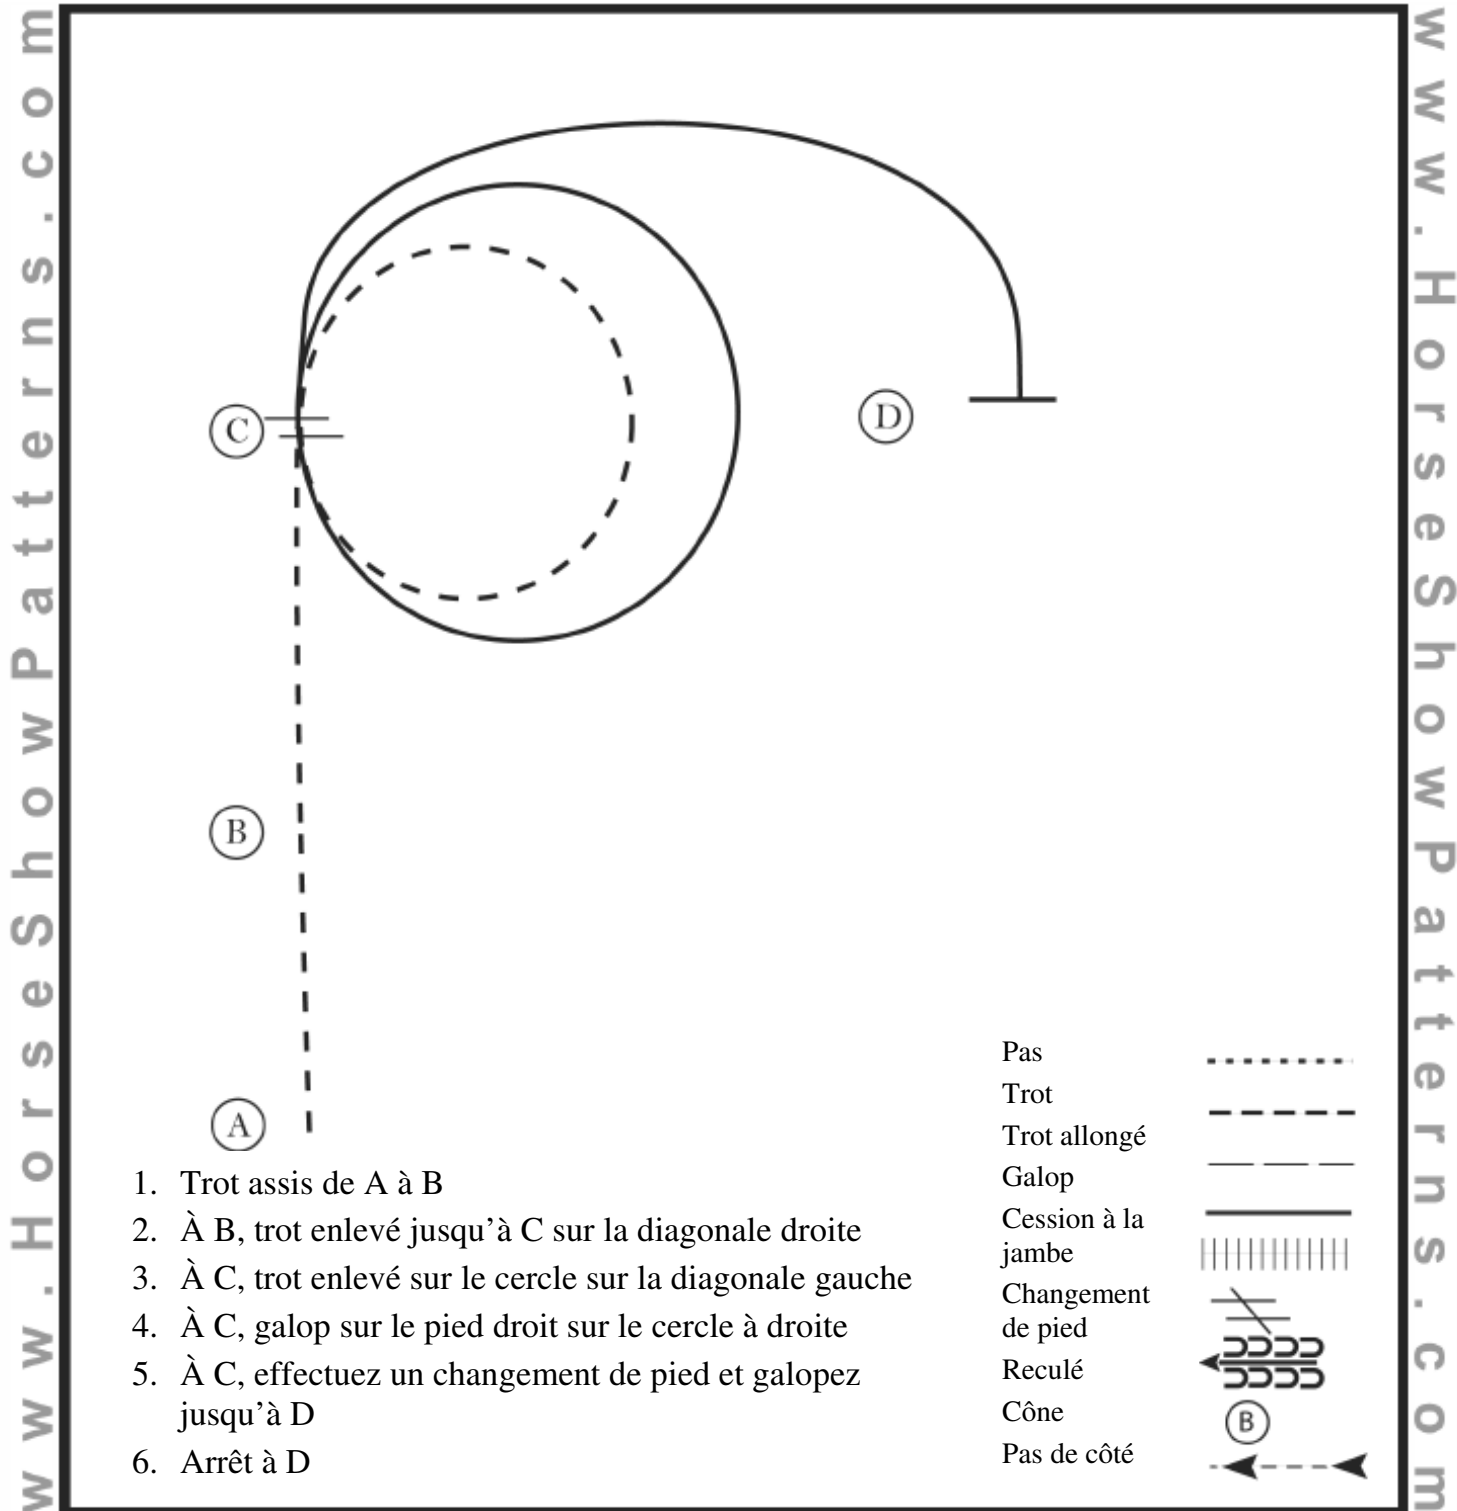

ÉQUITATION CLASSIQUE

OMNIUM

Préparé par : Hélène Perreault

Juge Performance Western CQ

Juge EXCA/ACEQ

Entraîneur spécialiste (niveau 2) CQ/CH